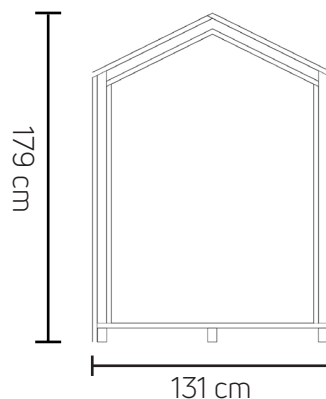

Vinkel: Front